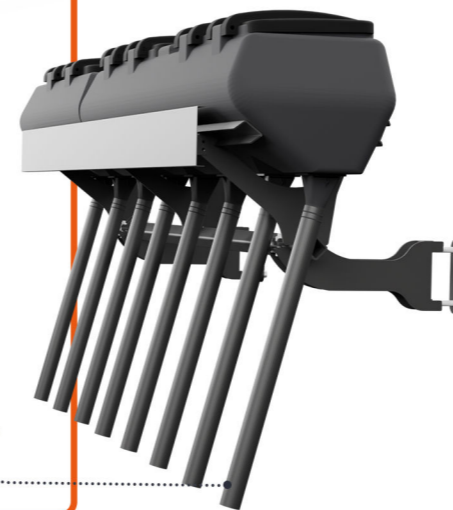

DQSADOR ADUBO SERIE FERTISYSTEM

LINHA ADUBO

Regulagem de pressão com mola para sulcador.

Condutor de adubo em aço carbono com fácil substituição e sulcador com regulagem de altura.

Ponteira do sulcador substituível.

Opção de regulagem de altura do disco, permitindo ajuste conforme desgaste do disco de corte.

LINHA SEMENTE

Regulagem pressão da mola sobre a linha de sementes.

Sistema de transmissão de semente por eixo cardan com caixa T.

Exclusiva linha pantográfica com rolamentos.

Conjunto disco duplo para sementes com rolamentos dupla esfera. Sem necessidade de lubrificação.

COMPACTADORA

Rodas fundidas independentes com regulagem de abertura e fechamento do sulco.

Regulagem de profundidade.

Banda flexível com controle de profundidade.

OPCIONAIS

- Sulcador reto
- Sulcador desarme
- Disco duplo adubo 14x15
- TOP X3
- TOPlanting
- Limitador compactadora largo
- Disco de corte 20
- Caixa suspensa para sementes