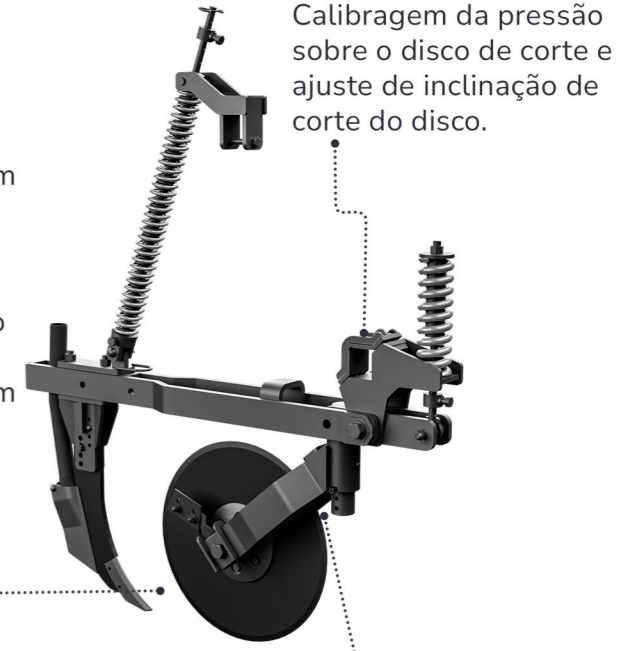

DQSADOR ADUBO SERIE FERTISYSTEM

LINHA ADUBO

Regulagem de pressão com mola para sulcador.

Condutor de adubo em aço carbono com fácil substituição e sulcador com regulagem de altura.

Ponteira do sulcador substituível.

Calibragem da pressão sobre o disco de corte e ajuste de inclinação de corte do disco.

Conjunto disco de corte com garfo duplo, tubo com rolamento dupla esfera e vedação através de 2 retentores. Sem necessidade de lubrificação.

Opção de regulagem de altura do disco, permitindo ajuste conforme desgaste do disco de corte.

LINHA SEMENTE

Regulagem pressão da mola sobre a linha de sementes.

Sistema de transmissão de semente por eixo cardan com caixa T.

Exclusiva linha pantográfica com rolamentos.

Conjunto disco duplo para sementes com rolamentos dupla esfera. Sem necessidade de lubrificação.

COMPACTADORA

Rodas fundidas independentes com regulagem de abertura e fechamento do sulco.